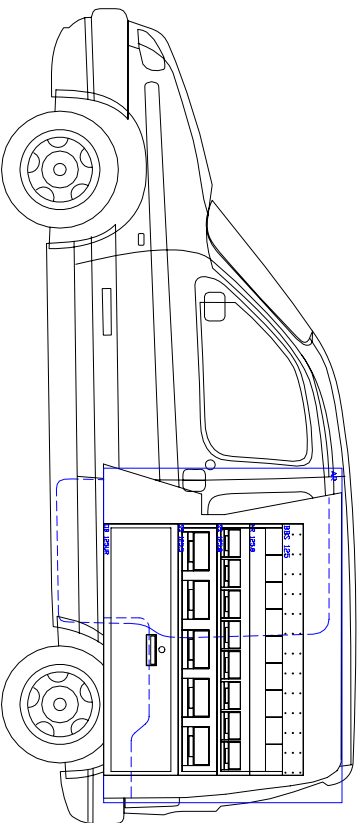

# Vankit Ref - CBE001

Citroen Berlingo 2690 1998

0 20 50 cm.

copyright 2009  
Vankit (UK) Ltd

copyright 2009  
Vankit (UK) Ltd

# VANKIT Ref - CBE003

Citroen Berlingo 2690 1998

0 20 50 cm.

copyright 2009  
Vankit (UK) Ltd

# Vankit Ref - CBE004

Citroen Berlingo 2690 1998

0 20 50 cm.

copyright 2009  
Vankit (UK) Ltd