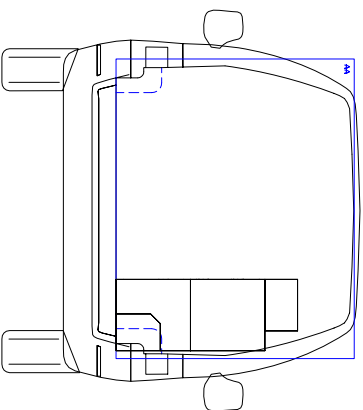

copyright 2009
Vankit (UK) Ltd

copyright 2009
Vankit (UK) Ltd

VANKIT Ref - CBE003

Citroen Berlingo 2690 1998

9 20 50 cm.

copyright 2009
Vankit (UK) Ltd

Vankit Ref - CBE004

Citroen Berlingo 2690 1998

0 20 50 cm.

copyright 2009
Vankit (UK) Ltd