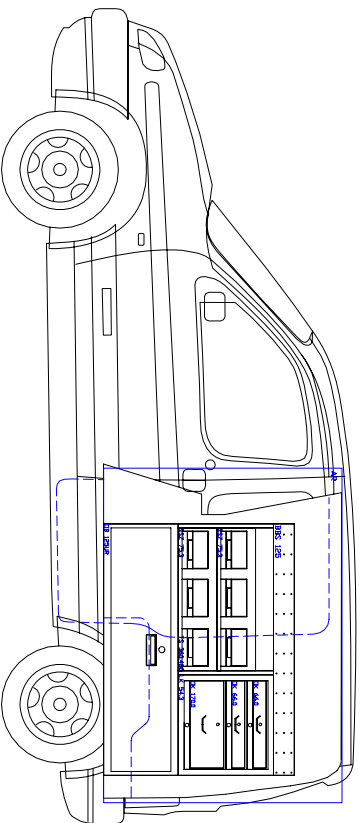

copyright 2009
Vankit (UK) Ltd

copyright 2009
Vankit (UK) Ltd

VANKIT Ref - CBE003

Citroen Berlingo 2690 1998

9 20 50 cm.

copyright 2009
Vankit (UK) Ltd

Vankit Ref - CBE004

Citroen Berlingo 2690 1998

0 20 50 cm.

copyright 2009
Vankit (UK) Ltd