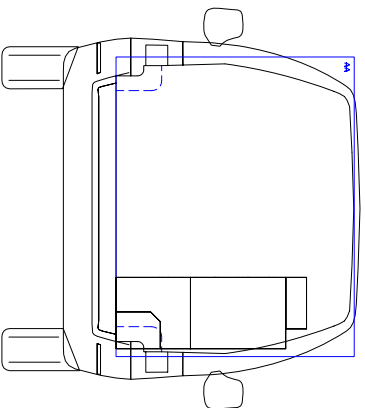

# Vankit Ref - CBE001

Citroen Berlingo 2690 1998

0 20 50 cm.

copyright 2009  
Vankit (UK) Ltd

copyright 2009  
Vankit (UK) Ltd

# VANKIT Ref - CBE003

Citroen Berlingo 2690 1998

0 20 50 cm.

copyright 2009  
Vankit (UK) Ltd

# Vankit Ref - CBE004

Citroen Berlingo 2690 1998

0 20 50 cm.

copyright 2009  
Vankit (UK) Ltd