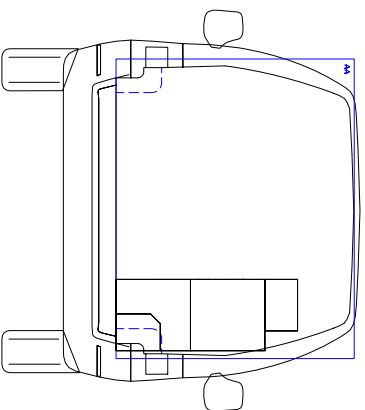

# Vankit Ref - CBE001

Citroen Berlingo 2690 1998

0 20 50 cm.

copyright 2009  
Vankit (UK) Ltd

copyright 2009  
Vankit (UK) Ltd

# VANKIT Ref - CBE003

Citroen Berlingo 2690 1998

0 20 50 cm.

copyright 2009  
Vankit (UK) Ltd

# Vankit Ref - CBE004

Citroen Berlingo 2690 1998

0 20 50 cm.

copyright 2009  
Vankit (UK) Ltd