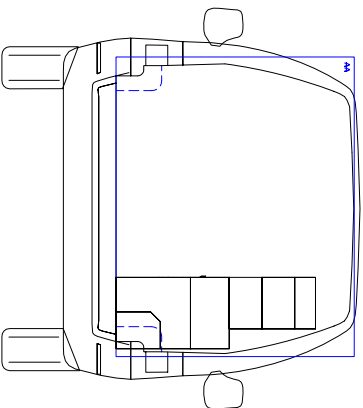

copyright 2009
Vankit (UK) Ltd

copyright 2009
Vankit (UK) Ltd

VANKIT Ref - CBE003

Citroen Berlingo 2690 1998

9 20 50 cm.

copyright 2009
Vankit (UK) Ltd

Vankit Ref - CBE004

Citroen Berlingo 2690 1998

0 20 50 cm.

copyright 2009
Vankit (UK) Ltd