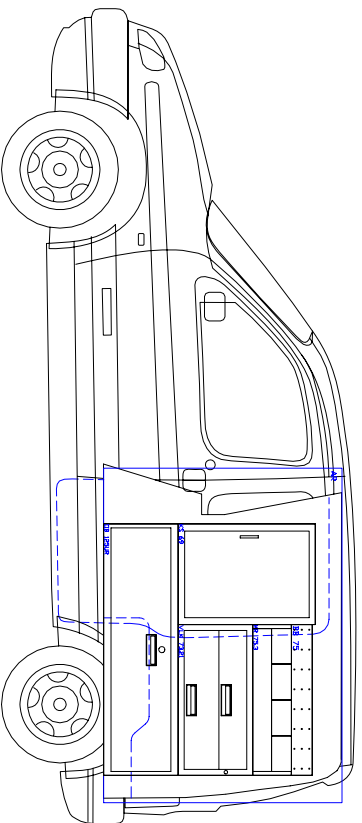

copyright 2009
Vankit (UK) Ltd

copyright 2009
Vankit (UK) Ltd

VANKIT Ref - CBE003

Citroen Berlingo 2690 1998

9 20 50 cm.

copyright 2009
Vankit (UK) Ltd

Vankit Ref - CBE004

Citroen Berlingo 2690 1998

0 20 50 cm.

copyright 2009
Vankit (UK) Ltd