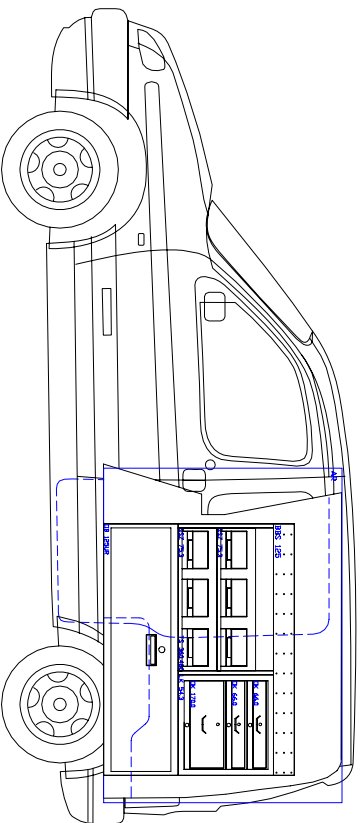

# Vankit Ref - CBE001

Citroen Berlingo 2690 1998

0 20 50 cm.

copyright 2009  
Vankit (UK) Ltd

copyright 2009  
Vankit (UK) Ltd

# VANKIT Ref - CBE003

Citroen Berlingo 2690 1998

0 20 50 cm.

copyright 2009  
Vankit (UK) Ltd

# Vankit Ref - CBE004

Citroen Berlingo 2690 1998

0 20 50 cm.

copyright 2009  
Vankit (UK) Ltd