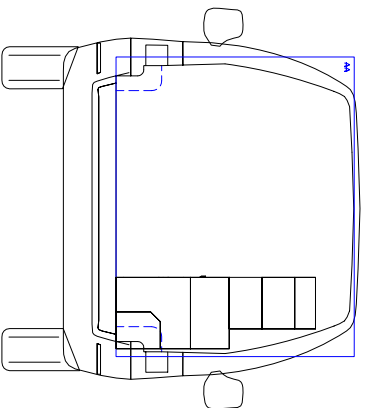

# Vankit Ref - CBE001

Citroen Berlingo 2690 1998

0 20 50 cm.

copyright 2009  
Vankit (UK) Ltd

copyright 2009  
Vankit (UK) Ltd

# VANKIT Ref - CBE003

Citroen Berlingo 2690 1998

0 20 50 cm.

copyright 2009  
Vankit (UK) Ltd

# Vankit Ref - CBE004

Citroen Berlingo 2690 1998

0 20 50 cm.

copyright 2009  
Vankit (UK) Ltd