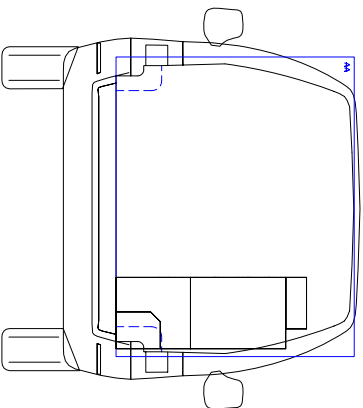

copyright 2009
Vankit (UK) Ltd

copyright 2009
Vankit (UK) Ltd

VANKIT Ref - CBE003

Citroen Berlingo 2690 1998

9 20 50 cm.

copyright 2009
Vankit (UK) Ltd

Vankit Ref - CBE004

Citroen Berlingo 2690 1998

0 20 50 cm.

copyright 2009
Vankit (UK) Ltd