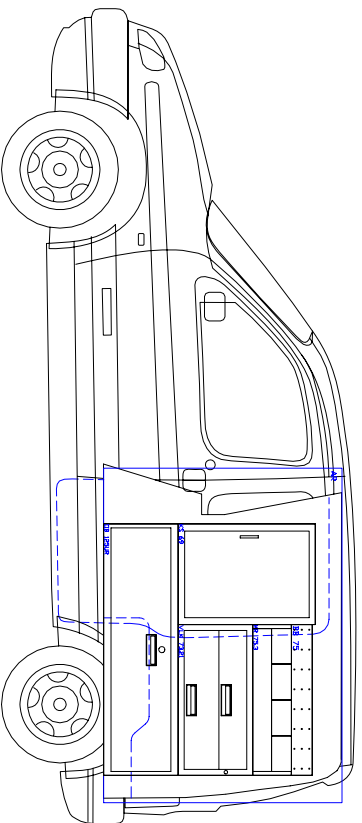

# Vankit Ref - CBE001

Citroen Berlingo 2690 1998

0 20 50 cm.

copyright 2009  
Vankit (UK) Ltd

copyright 2009  
Vankit (UK) Ltd

# VANKIT Ref - CBE003

Citroen Berlingo 2690 1998

0 20 50 cm.

copyright 2009  
Vankit (UK) Ltd

# Vankit Ref - CBE004

Citroen Berlingo 2690 1998

0 20 50 cm.

copyright 2009  
Vankit (UK) Ltd