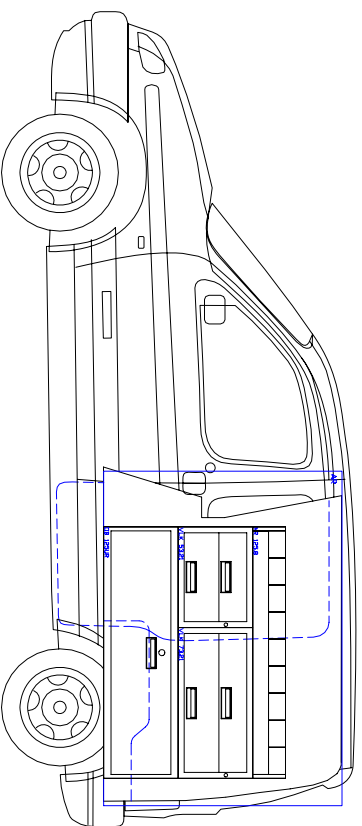

# Vankit Ref - CBE001

Citroen Berlingo 2690 1998

0 20 50 cm.

copyright 2009  
Vankit (UK) Ltd

copyright 2009  
Vankit (UK) Ltd

# VANKIT Ref - CBE003

Citroen Berlingo 2690 1998

0 20 50 cm.

copyright 2009  
Vankit (UK) Ltd

# Vankit Ref - CBE004

Citroen Berlingo 2690 1998

0 20 50 cm.

copyright 2009  
Vankit (UK) Ltd