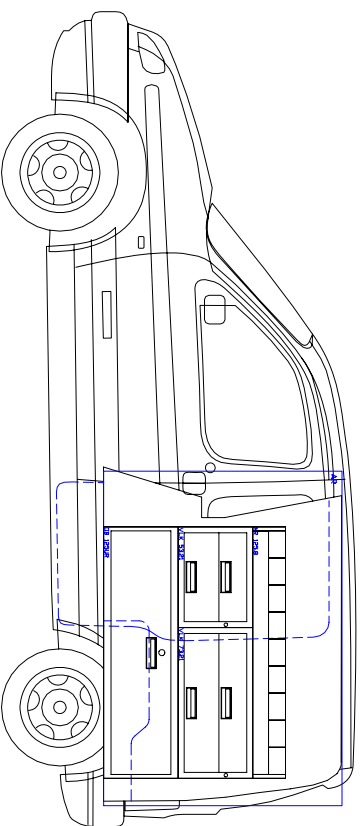

copyright 2009
Vankit (UK) Ltd

copyright 2009
Vankit (UK) Ltd

VANKIT Ref - CBE003

Citroen Berlingo 2690 1998

9 20 50 cm.

copyright 2009
Vankit (UK) Ltd

Vankit Ref - CBE004

Citroen Berlingo 2690 1998

0 20 50 cm.

copyright 2009
Vankit (UK) Ltd