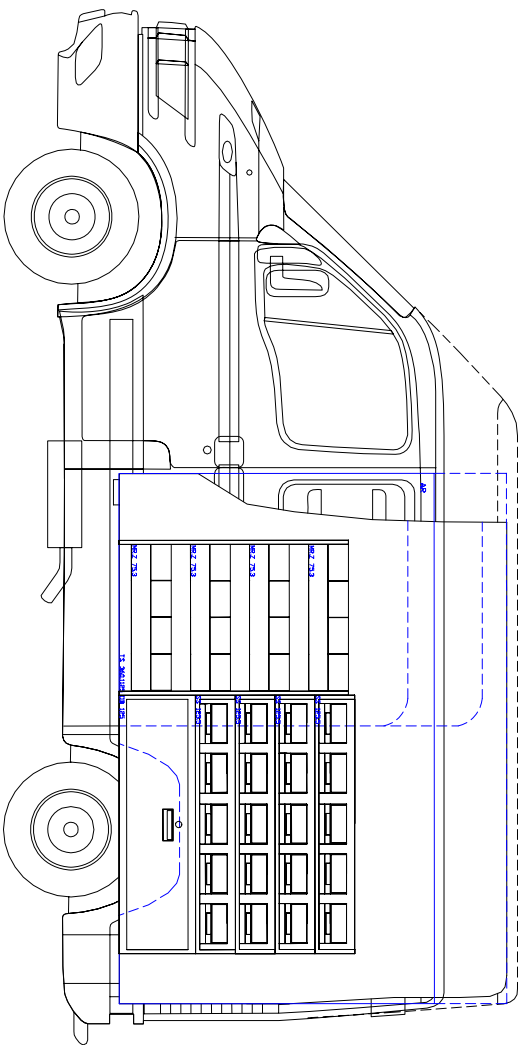

Vankit Ref - IVD 001

Iveco Daily 3000 H1/H2 1999

0 20 50 cm.

copyright 2009  
Vankit (UK) Ltd

copyright 2009  
Vankit (UK) Ltd