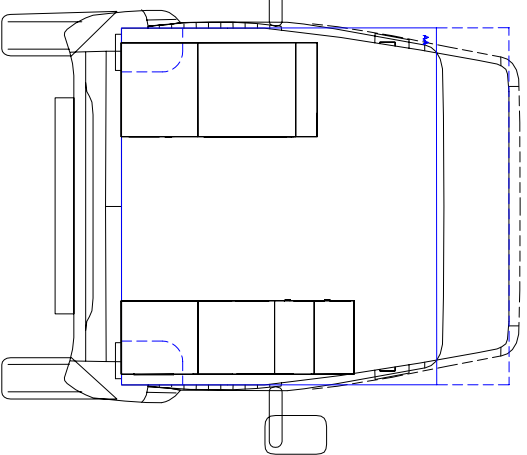

Vankit Ref - IVD 001

Iveco Daily 3000 H1/H2 1999

0 20 50 cm.

copyright 2009  
Vankit (UK) Ltd

copyright 2009  
Vankit (UK) Ltd