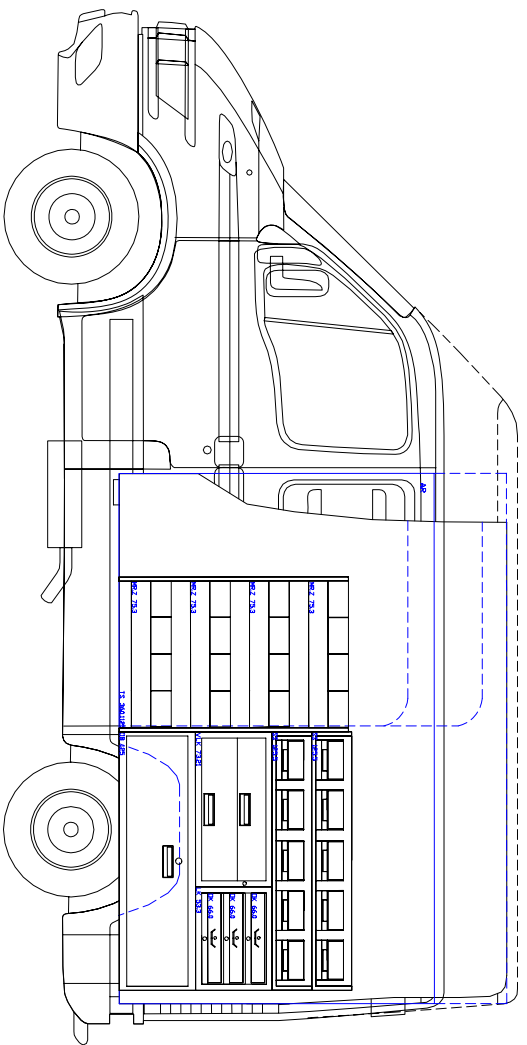

Vankit Ref - IVD 001

Iveco Daily 3000 H1/H2 1999

0 20 50 cm.

copyright 2009  
Vankit (UK) Ltd

copyright 2009  
Vankit (UK) Ltd