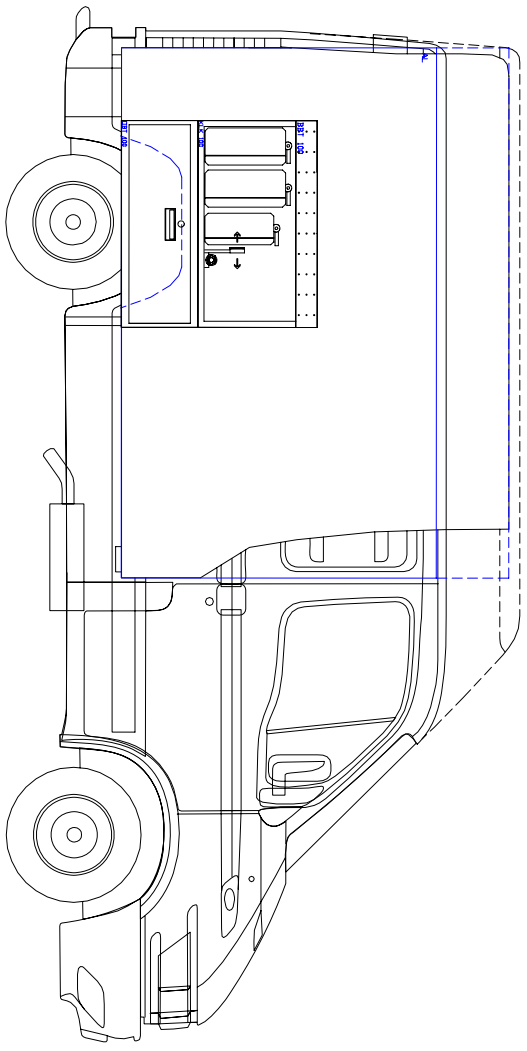

Vankit Ref - IVD 001

Iveco Daily 3000 H1/H2 1999

0 20 50 cm.

copyright 2009  
Vankit (UK) Ltd

copyright 2009  
Vankit (UK) Ltd