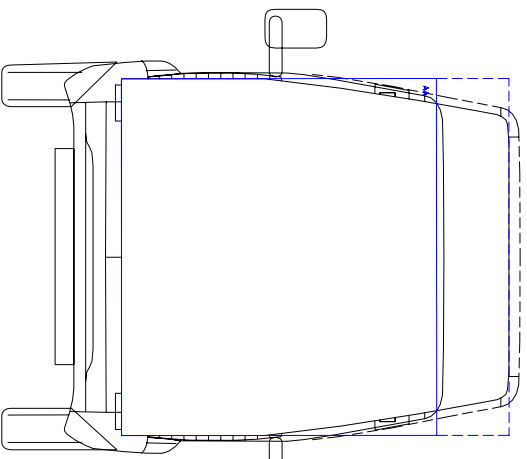

Vankit Ref - IVD 001

Iveco Daily 3000 H1/H2 1999

0 20 50 cm.

copyright 2009  
Vankit (UK) Ltd

copyright 2009  
Vankit (UK) Ltd